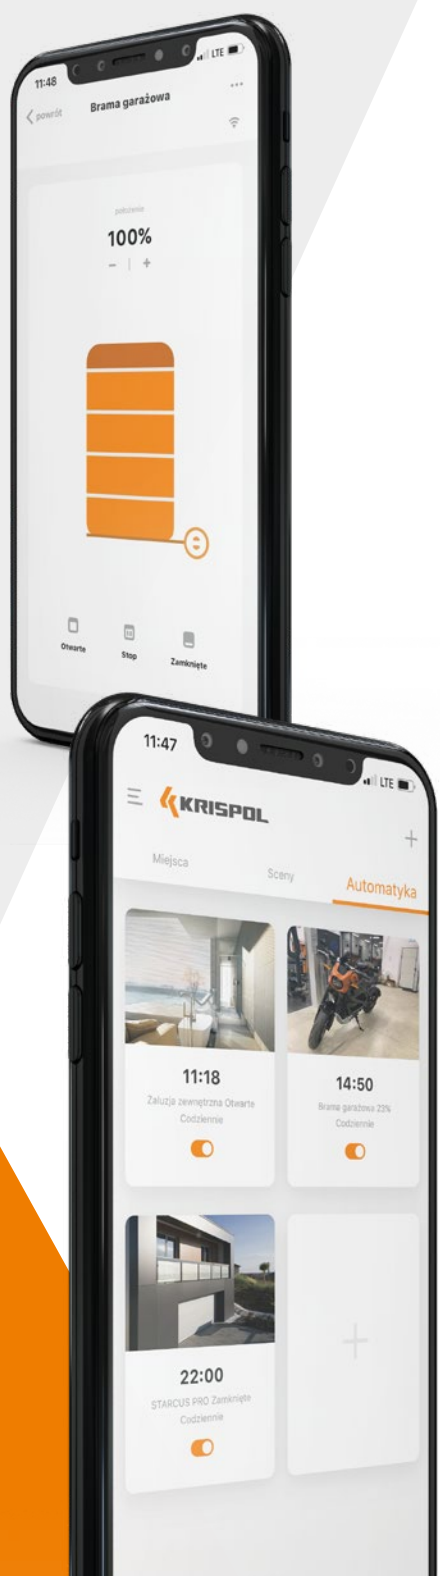

ZOBACZ, JAK ŁATWO BYĆ SMART Z APLIKACJĄ myKRISPOL

BEZPRZEWODOWE POŁĄCZENIE

Centrali z siecią domową poprzez Wi-Fi 2.4 GHz, nie wymaga połączenia kablem sieciowym.

ŁATWE PAROWANIE

Całego systemu za pomocą smartfona.

STERUJ WYGODNIE

Z dowolnego miejsca na świecie z poziomu telefonu (system Android lub iOS) z pełną informacją zwrotną.

SYNCHRONIZACJA WSCHÓD/ZACHÓD SŁOŃCA

Automatyczne otwieranie, zamykanie rolet i żaluzji zgodnie z cyklem słońca.

GRUPOJ URZĄDZENIA

Aplikacja myKRISPOL pozwoli na zarządzanie kilkoma lokalizacjami (dom, garaż wolnostojący, biuro, domek letniskowy).

PROGRAMUJ WYGODNIE

Twórz własne scenariusze dla swoich urządzeń, grupuj, wybieraj czas uruchomienia scen – dopasuj automatyzację do swojego trybu życia.

NADAWAJ DOSTĘP

Definiuj użytkowników. Wyjeżdżasz na urlop i chcesz, żeby sąsiad mógł podlać Twoje kwiaty? Nadaj mu status gościa i decyduj, kiedy może zarządzać bramą, roletami czy żaluzjami.

ZAWSZE POD RĘKĄ

Nie zastanawiaj się nigdy więcej, czy Twoja brama jest zamknięta, a rolety opuszczone. Aplikacja myKRISPOL pozwoli na szybką identyfikację czy dane urządzenie jest włączone lub wyłączone.

ZARZĄDZAJ 30. URZĄDZENIAMI

Jedna centrala to możliwość obsługi do ponad 30 urządzeń.

ŚWIAT IoT

Integruj myKRISPOL ze światem IoT poprzez ALEXA, SIRI, Asystent Google, IFTTT.