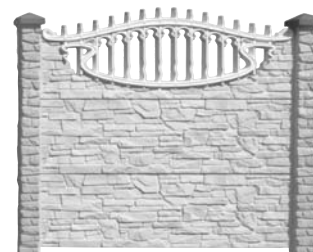

Betonowa kostka ogrodzeniowa EUROSTYLE o wyglądzie piaskowca

Betonowa kostka ogrodzeniowa EUROSTYLE wykorzystywana jest do wykonywania ogrodzeń posesji domów jedno- i wielorodzinnych oraz obiektów użyteczności publicznej, jak hotele, centra handlowe itp. Ogrodzenia trwałe, solidne oraz proste w wykonaniu, nie wymagają murowania ani fugowania. Kostka układana jest na fundamentie i wypełniana betonem.

Materiał: kostka betonowa wibroprasowana, barwiona, łupana, o wyglądzie piaskowca

Wymiary [cm]:

- kostka (szer./wys.): 24/8,5
- daszki wykończeniowe (szer./dł.): 30/50, 39/39

Kolory: brązowy, szary, zielony, beżowy, grafitowy, czerwony

Gwarancja: 20 lat

Pozostała oferta: ogrodzenia z paneli żelbetonowych w różnych wzorach, w komplecie dostępne płytki elewacyjne o wyglądzie piaskowca montowane bezspoinowo, ogrodzenia stalowe

GIGAM-BIS PPHU Sp. z o.o.
UL. ŚWIĘTOKRZYSKA 44
80-180 GDAŃSK