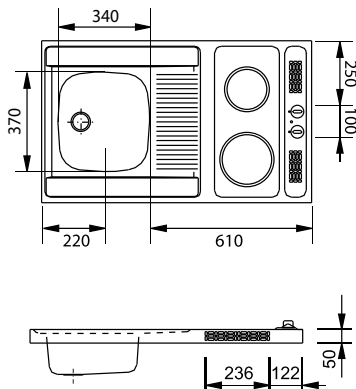

OPIS

WYMIARY ZEWNĘTRZNE	1200×600 mm
GŁĘBOKOŚĆ KOMÓR	140/140 mm
WYSOKOŚĆ FRYZU	30 mm

DARIA 720
stal szlachetna

	DSN 720 jedwab	103.0205.567	185,00 150,41
	DSL 720 len	103.0205.571	239,00 194,31

OPIS

WYMIARY ZEWNĘTRZNE	800×600 mm
GŁĘBOKOŚĆ KOMÓR	140/140 mm
WYSOKOŚĆ FRYZU	30 mm

NAKŁADANE

SARA 720

stal szlachetna

WYKOŃCZENIE	MODEL	NR KATALOGOWY	CENA BRUTTO CENA NETTO
	SXN 720 jedwab	103.0205.573	185,00 150,41
	SXL 720 len	103.0205.575	239,00 194,31

OPIS

WYMIARY ZEWNĘTRZNE	800×500 mm
GŁĘBOKOŚĆ KOMÓR	140/140 mm
WYSOKOŚĆ FRYZU	30 mm

SARA 711

stal szlachetna

	SXN 711 jedwab	103.0205.153	185,00 150,41
	SXL 711 len	103.0205.154	239,00 194,31

OPIS

WYMIARY ZEWNĘTRZNE	800×500 mm
GŁĘBOKOŚĆ KOMORY	140 mm
WYSOKOŚĆ FRYZU	30 mm

MODUŁY KITCHENETTE

	WYKOŃCZENIE	MODEL	NR KATALOGOWY	CENA BRUTTO CENA NETTO
KITCHENETTE 411 moduł kuchenny		KKN 411 jedwab	104.0058.216	699,00 568,29

OPIS

WYMIARY ZEWNĘTRZNE	1000×600 mm
GŁĘBOKOŚĆ KOMORY	140 mm
WYSOKOŚĆ FRYZU	50 mm
MODUŁ KUCHENNY	zlewozmywak - stal szlachetna jedwab, 2 pola grzejne