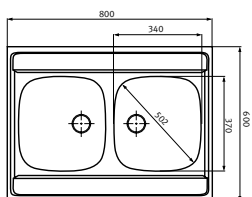

ZLEWOZMYWAKI STALOWE

NAKŁADANE

DARIA 721 *nowość*
stal szlachetna

WYKOŃCZENIE	MODEL	NR KATALOGOWY	CENA BRUTTO CENA NETTO
	DSN 721 jedwab	103.0360.880	299,00 243,09
	DSL 721 len	103.0360.892	349,00 283,74

OPIS

WYMIARY ZEWNĘTRZNE	1200×600 mm
GŁĘBOKOŚĆ KOMÓR	140/140 mm
WYSOKOŚĆ FRYZU	30 mm

DARIA 720
stal szlachetna

	DSN 720 jedwab	103.0205.567	185,00 150,41
	DSL 720 len	103.0205.571	239,00 194,31

OPIS

WYMIARY ZEWNĘTRZNE	800×600 mm
GŁĘBOKOŚĆ KOMÓR	140/140 mm
WYSOKOŚĆ FRYZU	30 mm

DARIA 711
stal szlachetna

	DSN 711 jedwab	103.0205.562	185,00 150,41
	DSL 711 len	103.0205.563	239,00 194,31

OPIS

WYMIARY ZEWNĘTRZNE	800×600 mm
GŁĘBOKOŚĆ KOMORY	140 mm
WYSOKOŚĆ FRYZU	30 mm

ZLEWOZMYWAKI STALOWE

SARA 711

stal szlachetna

	SXN 711 jedwab	103.0205.153	185,00 150,41
	SXL 711 len	103.0205.154	239,00 194,31

OPIS

WYMIARY ZEWNĘTRZNE	800×500 mm
GŁĘBOKOŚĆ KOMORY	140 mm
WYSOKOŚĆ FRYZU	30 mm

MODUŁY KITCHENETTE