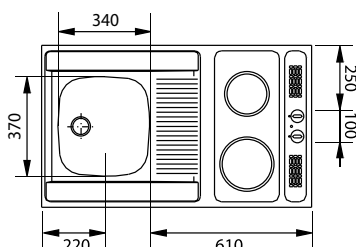

SARA 711

stal szlachetna

	SXN 711 jedwab	103.0205.153	185,00 150,41
	SXL 711 len	103.0205.154	239,00 194,31

OPIS

WYMIARY ZEWNĘTRZNE	800×500 mm
GŁĘBOKOŚĆ KOMORY	140 mm
WYSOKOŚĆ FRYZU	30 mm

MODUŁY KITCHENETTE

	WYKOŃCZENIE	MODEL	NR KATALOGOWY	CENA BRUTTO CENA NETTO
KITCHENETTE 411 moduł kuchenny		KKN 411 jedwab	104.0058.216	699,00 568,29

OPIS

WYMIARY ZEWNĘTRZNE	1000×600 mm
GŁĘBOKOŚĆ KOMORY	140 mm
WYSOKOŚĆ FRYZU	50 mm
MODUŁ KUCHENNY	zlewozmywak - stal szlachetna jedwab, 2 pola grzejne

KITCHENETTE 411-1000

moduł kuchenny

KKN 411-1000 z szafką jedwab	104.0190.527	1 099,00 893,50
---	--------------	---------------------------

OPIS

WYMIARY ZEWNĘTRZNE	1000×600×950 mm
GŁĘBOKOŚĆ KOMORY	140 mm
WYSOKOŚĆ FRYZU	50 mm
MODUŁ KUCHENNY	zlewozmywak - stal szlachetna jedwab, 2 pola grzejne
KOLOR SZAFKI	buk

KITCHENETTE 411-1000

moduł kuchenny

KKN 411-1000 z szafką i chłodziarką jedwab	104.0058.330	2 399,00 1 950,41
--	--------------	-----------------------------

OPIS

WYMIARY ZEWNĘTRZNE	1000×600×950 mm
GŁĘBOKOŚĆ KOMORY	140 mm
WYSOKOŚĆ FRYZU	50 mm
MODUŁ KUCHENNY	zlewozmywak - stal szlachetna jedwab, 2 pola grzejne, szafka, chłodziarka
WYMIARY CHŁODZIARKI	850×560×600 mm
KLASA EFEKTYWNOŚCI ENERGETYCZNEJ CHŁODZIARKI	A+
POJEMNOŚĆ CAŁKOWITA CHŁODZIARKI BRUTTO	95l
KOLOR SZAFKI	buk