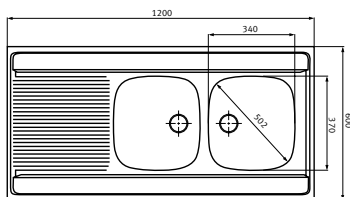

ZLEWOZMYWAKI STALOWE

NAKŁADANE

DARIA 721 *nowość*
stal szlachetna

WYKOŃCZENIE	MODEL	NR KATALOGOWY	CENA BRUTTO CENA NETTO
	DSN 721 jedwab	103.0360.880	299,00 243,09
	DSL 721 len	103.0360.892	349,00 283,74

OPIS

WYMIARY ZEWNĘTRZNE	1200×600 mm
GŁĘBOKOŚĆ KOMÓR	140/140 mm
WYSOKOŚĆ FRYZU	30 mm

DARIA 720
stal szlachetna

	DSN 720 jedwab	103.0205.567	185,00 150,41
	DSL 720 len	103.0205.571	239,00 194,31

OPIS

WYMIARY ZEWNĘTRZNE	800×600 mm
GŁĘBOKOŚĆ KOMÓR	140/140 mm
WYSOKOŚĆ FRYZU	30 mm

DARIA 711
stal szlachetna

	DSN 711 jedwab	103.0205.562	185,00 150,41
	DSL 711 len	103.0205.563	239,00 194,31

OPIS

WYMIARY ZEWNĘTRZNE	800×600 mm
GŁĘBOKOŚĆ KOMORY	140 mm
WYSOKOŚĆ FRYZU	30 mm

ZLEWOZMYWAKI STALOWE