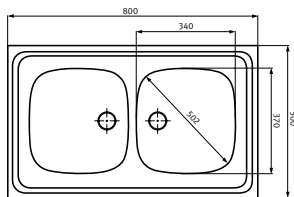

OPIS

WYMIARY ZEWNĘTRZNE	1200×600 mm
GŁĘBOKOŚĆ KOMÓR	140/140 mm
WYSOKOŚĆ FRYZU	30 mm

DARIA 720
stal szlachetna

	DSN 720 jedwab	103.0205.567	185,00 150,41
	DSL 720 len	103.0205.571	239,00 194,31

OPIS

WYMIARY ZEWNĘTRZNE	800×600 mm
GŁĘBOKOŚĆ KOMÓR	140/140 mm
WYSOKOŚĆ FRYZU	30 mm

DARIA 711
stal szlachetna

	DSN 711 jedwab	103.0205.562	185,00 150,41
	DSL 711 len	103.0205.563	239,00 194,31

OPIS

WYMIARY ZEWNĘTRZNE	800×600 mm
GŁĘBOKOŚĆ KOMORY	140 mm
WYSOKOŚĆ FRYZU	30 mm

ZLEWOZMYWAKI STALOWE

NAKŁADANE

SARA 720

stal szlachetna

WYKOŃCZENIE	MODEL	NR KATALOGOWY	CENA BRUTTO CENA NETTO
	SXN 720 jedwab	103.0205.573	185,00 150,41
	SXL 720 len	103.0205.575	239,00 194,31

OPIS

WYMIARY ZEWNĘTRZNE	800×500 mm
GŁĘBOKOŚĆ KOMÓR	140/140 mm
WYSOKOŚĆ FRYZU	30 mm

SARA 711

stal szlachetna

	SXN 711 jedwab	103.0205.153	185,00 150,41
	SXL 711 len	103.0205.154	239,00 194,31

OPIS

WYMIARY ZEWNĘTRZNE	800×500 mm
GŁĘBOKOŚĆ KOMORY	140 mm
WYSOKOŚĆ FRYZU	30 mm

MODUŁY KITCHENETTE