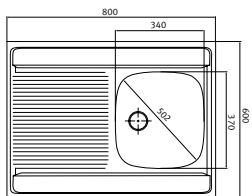

OPIS

WYMIARY ZEWNĘTRZNE	1200×600 mm
GŁĘBOKOŚĆ KOMÓR	140/140 mm
WYSOKOŚĆ FRYZU	30 mm

DARIA 720
stal szlachetna

	DSN 720 jedwab	103.0205.567	185,00 150,41
	DSL 720 len	103.0205.571	239,00 194,31

OPIS

WYMIARY ZEWNĘTRZNE	800×600 mm
GŁĘBOKOŚĆ KOMÓR	140/140 mm
WYSOKOŚĆ FRYZU	30 mm

DARIA 711
stal szlachetna

	DSN 711 jedwab	103.0205.562	185,00 150,41
	DSL 711 len	103.0205.563	239,00 194,31

OPIS

WYMIARY ZEWNĘTRZNE	800×600 mm
GŁĘBOKOŚĆ KOMORY	140 mm
WYSOKOŚĆ FRYZU	30 mm

ZLEWOZMYWAKI STALOWE

NAKŁADANE

SARA 720

stal szlachetna

WYKOŃCZENIE	MODEL	NR KATALOGOWY	CENA BRUTTO CENA NETTO
	SXN 720 jedwab	103.0205.573	185,00 150,41
	SXL 720 len	103.0205.575	239,00 194,31

OPIS

WYMIARY ZEWNĘTRZNE	800×500 mm
GŁĘBOKOŚĆ KOMÓR	140/140 mm
WYSOKOŚĆ FRYZU	30 mm

SARA 711

stal szlachetna

	SXN 711 jedwab	103.0205.153	185,00 150,41
	SXL 711 len	103.0205.154	239,00 194,31

OPIS

WYMIARY ZEWNĘTRZNE	800×500 mm
GŁĘBOKOŚĆ KOMORY	140 mm
WYSOKOŚĆ FRYZU	30 mm

MODUŁY KITCHENETTE