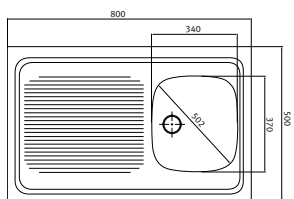

OPIS

WYMIARY ZEWNĘTRZNE	1200×600 mm
GŁĘBOKOŚĆ KOMÓR	140/140 mm
WYSOKOŚĆ FRYZU	30 mm

DARIA 720
stal szlachetna

	DSN 720 jedwab	103.0205.567	185,00 150,41
	DSL 720 len	103.0205.571	239,00 194,31

OPIS

WYMIARY ZEWNĘTRZNE	800×600 mm
GŁĘBOKOŚĆ KOMÓR	140/140 mm
WYSOKOŚĆ FRYZU	30 mm

DARIA 711
stal szlachetna

	DSN 711 jedwab	103.0205.562	185,00 150,41
	DSL 711 len	103.0205.563	239,00 194,31

OPIS

WYMIARY ZEWNĘTRZNE	800×600 mm
GŁĘBOKOŚĆ KOMORY	140 mm
WYSOKOŚĆ FRYZU	30 mm

ZLEWOZMYWAKI STALOWE

NAKŁADANE

SARA 720

stal szlachetna

WYKOŃCZENIE	MODEL	NR KATALOGOWY	CENA BRUTTO CENA NETTO
	SXN 720 jedwab	103.0205.573	185,00 150,41
	SXL 720 len	103.0205.575	239,00 194,31

OPIS

WYMIARY ZEWNĘTRZNE	800×500 mm
GŁĘBOKOŚĆ KOMÓR	140/140 mm
WYSOKOŚĆ FRYZU	30 mm

SARA 711

stal szlachetna

	SXN 711 jedwab	103.0205.153	185,00 150,41
	SXL 711 len	103.0205.154	239,00 194,31

OPIS

WYMIARY ZEWNĘTRZNE	800×500 mm
GŁĘBOKOŚĆ KOMORY	140 mm
WYSOKOŚĆ FRYZU	30 mm

MODUŁY KITCHENETTE