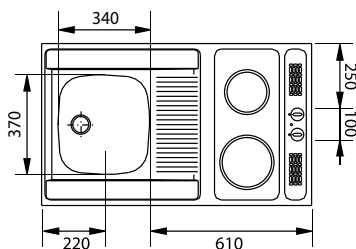

OPIS

WYMIARY ZEWNĘTRZNE	1200×600 mm
GŁĘBOKOŚĆ KOMÓR	140/140 mm
WYSOKOŚĆ FRYZU	30 mm

DARIA 720
stal szlachetna

	DSN 720 jedwab	103.0205.567	185,00 150,41
	DSL 720 len	103.0205.571	239,00 194,31

OPIS

WYMIARY ZEWNĘTRZNE	800×600 mm
GŁĘBOKOŚĆ KOMÓR	140/140 mm
WYSOKOŚĆ FRYZU	30 mm

SARA 711

stal szlachetna

	SXN 711 jedwab	103.0205.153	185,00 150,41
	SXL 711 len	103.0205.154	239,00 194,31

OPIS

WYMIARY ZEWNĘTRZNE	800×500 mm
GŁĘBOKOŚĆ KOMORY	140 mm
WYSOKOŚĆ FRYZU	30 mm

MODUŁY KITCHENETTE

	WYKOŃCZENIE	MODEL	NR KATALOGOWY	CENA BRUTTO CENA NETTO
KITCHENETTE 411 moduł kuchenny		KKN 411 jedwab	104.0058.216	699,00 568,29

OPIS

WYMIARY ZEWNĘTRZNE	1000×600 mm
GŁĘBOKOŚĆ KOMORY	140 mm
WYSOKOŚĆ FRYZU	50 mm
MODUŁ KUCHENNY	zlewozmywak - stal szlachetna jedwab, 2 pola grzejne

KITCHENETTE 411-1000

moduł kuchenny

KKN 411-1000 z szafką jedwab	104.0190.527	1 099,00 893,50
---	--------------	---------------------------

OPIS

WYMIARY ZEWNĘTRZNE	1000×600×950 mm
GŁĘBOKOŚĆ KOMORY	140 mm
WYSOKOŚĆ FRYZU	50 mm
MODUŁ KUCHENNY	zlewozmywak - stal szlachetna jedwab, 2 pola grzejne
KOLOR SZAFKI	buk